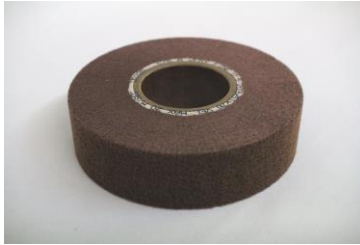

3M / Scotch-Brite-Lamellenscheiben CF-FB (rot)

Aussen-Ø:	152 mm
Breite:	51 mm
Loch/Bohrung Ø:	51 mm
Preis / St.	Typ 5A/very fine, CHF 27.60
Preis / St.	Typ 5A/fine, CHF 27.60
Lieferung:	Ab Werk, exkl. Verpackung & MWST
Mengenrabatte:	ab 50 Stück 5% ab 100 Stück 10%

Aussen-Ø:	203 mm
Breite:	51 mm
Loch/Bohrung Ø:	76 mm
Preis / St.	Typ 5A/very fine, CHF 39.80
Preis / St.	Typ 5A/fine, CHF 39.80
Preis / St.	Typ 5A/medium, CHF 44.00
Lieferung:	Ab Werk, exkl. Verpackung & MWST
Mengenrabatte:	ab 50 Stück 5% ab 100 Stück 10%

3M / Scotch-Brite-Lamellenscheiben CP-FB (braun)

Aussen-Ø:	203 mm
Breite:	51 mm
Loch/Bohrung:	76 mm
Preis / St.:	Typ 5A/medium, CHF 84.60
Lieferung:	Ab Werk, exkl. Verpackung & MWST
Mengenrabatte:	ab 50 Stück 5% ab 100 Stück 10%

Haupteinsatzgebiet:

CF-FB & CP-FB Lamellenscheibe ist eine Universalbürste für nahezu alle Anwendungen und Materialien. Die offene Vlieskonstruktion ergibt einen gleichmässigen matten Finish.

● Armaturenbearbeitung